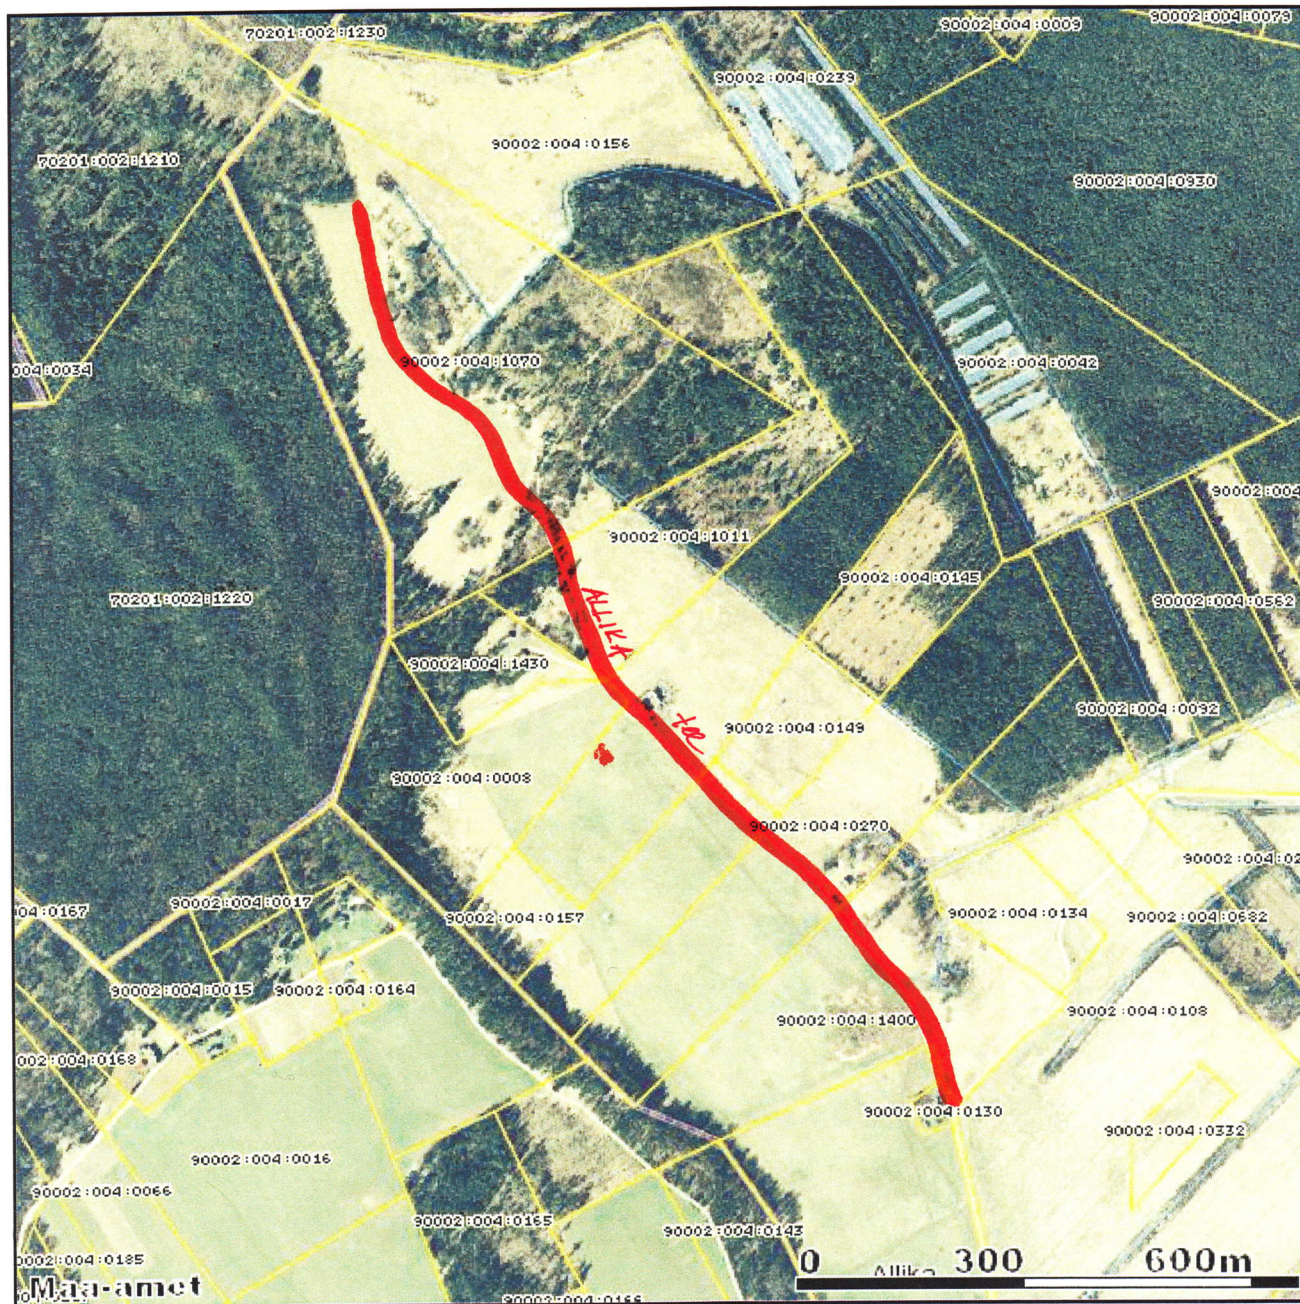

Allika tee asendiplaan

Vinni Vallavalitsuse 08.03.2011 määruse nr 2
LISA 2

X = 6572432, Y = 644733

X = 6570731, Y = 643032

M 1:10000

Kaardiserveris olev info ja sellest tehtud väljavõtted on informatiivsed ega ei ole ametlikud. Väljavõtete kasutamisel peab ära märkima nende päritolu.

Kultuurimälestis

kultuurimälestise ala

kultuurimälestis

Muinsuskaitseala
nimi

Kinnitatud vöönd

kinnismälestise kaitsevöönd

muinsuskaitseala

tee asukoht